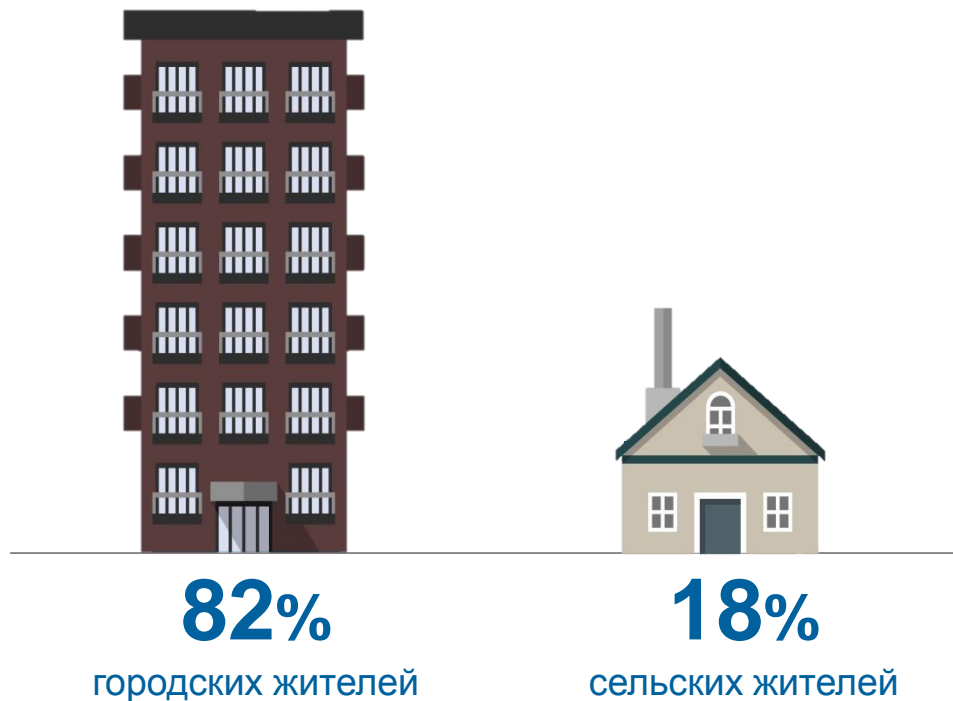

МОЛОДЕЖЬ НОВОСИБИРСКОЙ ОБЛАСТИ В 2022 ГОДУ

Молодежь в общей численности населения

Вступившие в брак среди молодежи

Молодежь по типу поселения

Структура молодежи по возрастным группам

14-17 лет	16,3%
18-24 лет	27,2%
25-29 лет	19,5%
30-35 лет	37,0%