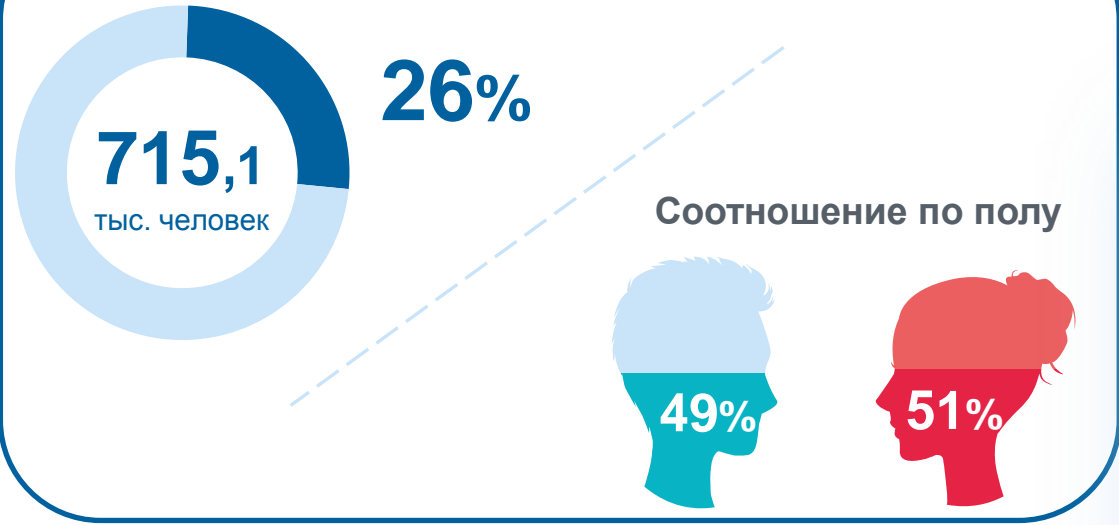

МОЛОДЕЖЬ НОВОСИБИРСКОЙ ОБЛАСТИ В 2022 ГОДУ

Молодежь в общей численности населения

Вступившие в брак среди молодежи

Молодежь по типу поселения

Структура молодежи по возрастным группам

14-17 лет	16,3%
18-24 лет	27,2%
25-29 лет	19,5%
30-35 лет	37,0%