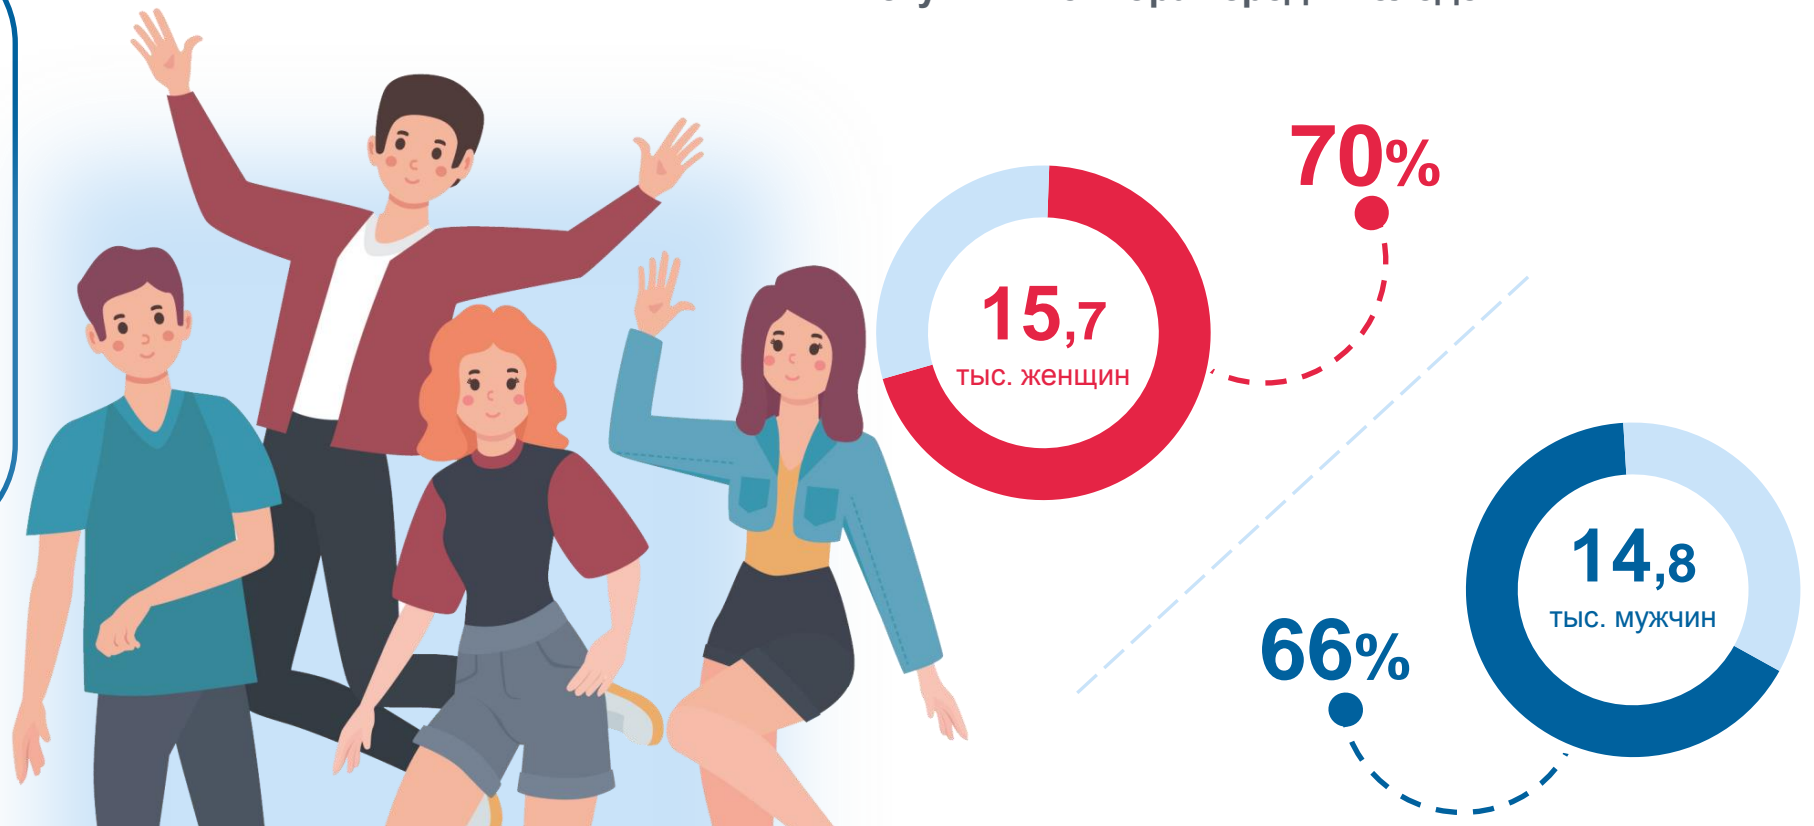

МОЛОДЕЖЬ НОВОСИБИРСКОЙ ОБЛАСТИ В 2022 ГОДУ

Молодежь в общей численности населения

Вступившие в брак среди молодежи

Молодежь по типу поселения

Структура молодежи по возрастным группам

14-17 лет	16,3%
18-24 лет	27,2%
25-29 лет	19,5%
30-35 лет	37,0%